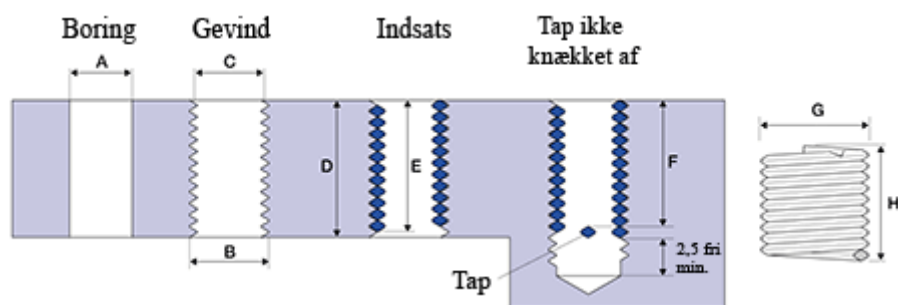

Varenummer: 1312718061350
Beskrivelse: KLEE Gevindindsats FILTEC+ M18 x 2,50
boreddybde 13,5mm

Mål

A	= 18,75 -0,209 +0,355
B	= 21.248
C	= 19,624 -0 +0,154
D	= 13.50
Gevind	= M18 x 2,50
G Min/Maks	= 21,35 21,70
H	= 3.80